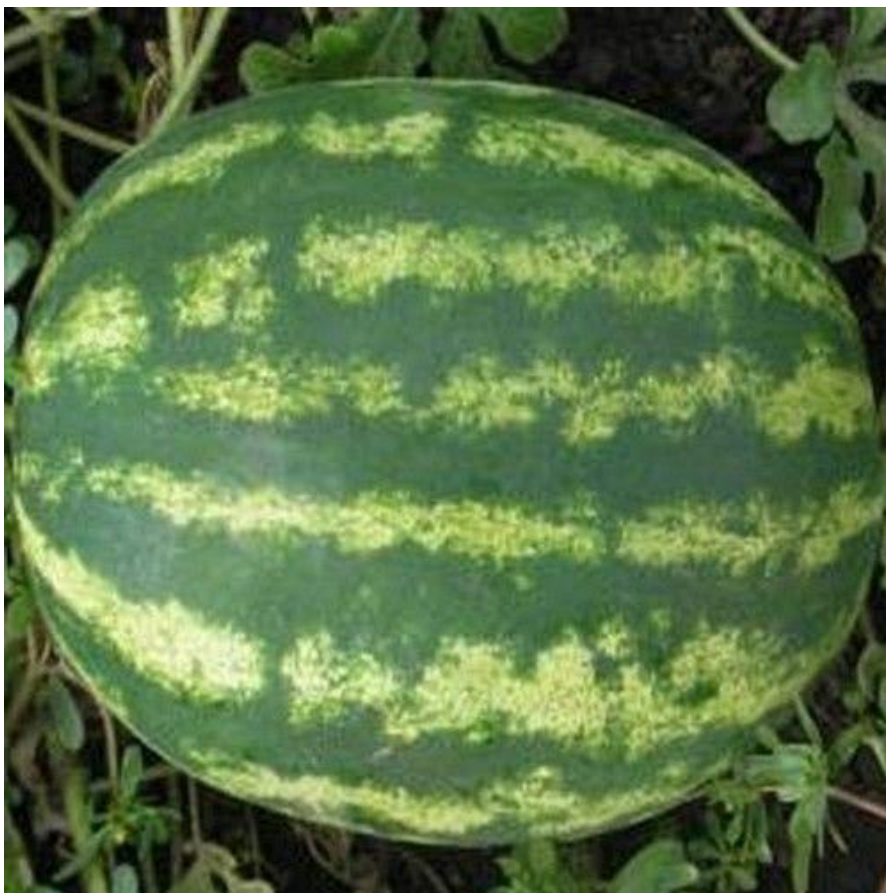

Мэдисон F1

Вегетационный период 64-68 дней. Ранний арбуз типа Кримсон Свит (64-68 дня). Очень сильные растения, формируют мощную вегетативную массу, обеспечивая оптимальное внекорневое питание и укрываемость плодов от солнечных ожогов.

Формирует не менее 3-х стандартных плодов на плети. Размер плодов 28x25см, форма округло-овальная, средний вес 10-13 кг. Кожура оптимальной толщины, что обеспечивает транспортировку на дальние расстояния. Мякоть насыщенно-красного цвета, нежной, тонкой текстуры. Высокое содержание сахара. Очень сладкий. Прекрасно плодоносит на богатых почвах, или при регулярном поливе и сбалансированном питании.