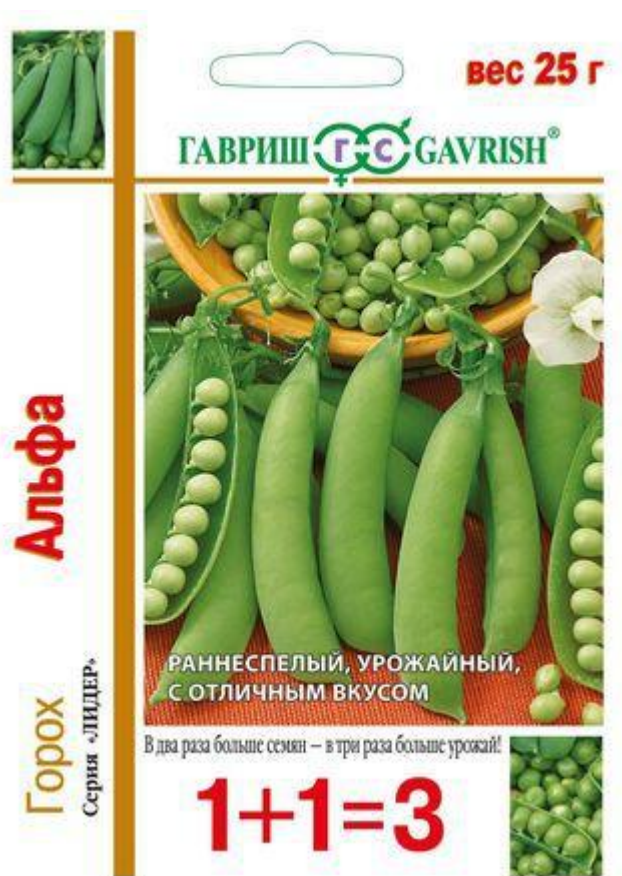

Альфа

Раннеспелый (46-53 дня от полных всходов до технической спелости) высокоурожайный луцильный сорт. Растение полукарликовое, высотой 50-55 см. Бобы слабоизогнутые, с заостренной верхушкой, длинные, широкие, с 5-9 горошинами. Горошек темно-зеленый, выравненный по размеру и окраске, очень вкусный. Сорт устойчив к аскохитозу и фузариозу. Рекомендован для консервирования и использования в свежем виде. Товарная урожайность бобов 1,0-2,2 кг/м², горошка – 0,7-1,2 кг/м². Посев производят ранней весной на солнечной стороне участка на глубину 4-6 см. Схема посева: 15x30 см. Растения нуждаются в опоре.